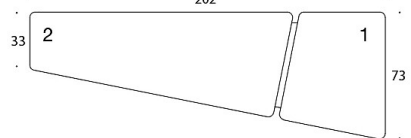

Katso istuinten numerointi mittapiirroksesta.

KANGASMENEKKI:

385/386: 4,5 m

387/388: 4,8 m

Istuin 1: 1,6 m

Istuin 2: 3,2 m

Istuin 3: 2,9 m

Istuin 4: 1,6 m

Mittapiirros:

385 sohva / soffa / sofa

386 sohva / soffa / sofa

387 sohva / soffa / sofa

388 sohva / soffa / sofa