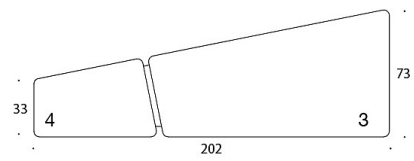

Katso istuinten numerointi mittapiirroksesta.

KANGASMENEKKI:

385/386: 4,5 m

387/388: 4,8 m

Istuin 1: 1,6 m

Istuin 2: 3,2 m

Istuin 3: 2,9 m

Istuin 4: 1,6 m

Mittapiirros:

385 sohva / soffa / sofa

386 sohva / soffa / sofa

387 sohva / soffa / sofa

388 sohva / soffa / sofa