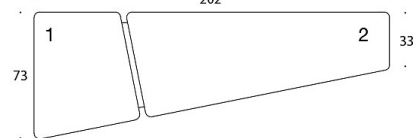

Diagonal Play

Rahi

Design — o4i Design Studio

Diagonal Play -penkkejä on neljä erilaista, joista jokainen koostuu kahdesta elementistä. Erilliset istuinosat on mahdollista verhoilla eri kankailla. Penkit voidaan sijoittaa peräkkään vaikka seinustoille käytävillä, kun taas isompi Diagonal vaatii ympärilleen avaran tilan.

Katso istuinten numerointi mittapiirroksesta.

KANGASMENEKKI:

385/386: 4,5 m

387/388: 4,8 m

Istuin 1: 1,6 m

Istuin 2: 3,2 m

Istuin 3: 2,9 m

Istuin 4: 1,6 m

Mittapiirros:

385 sohva / soffa / sofa

386 sohva / soffa / sofa

387 sohva / soffa / sofa

388 sohva / soffa / sofa